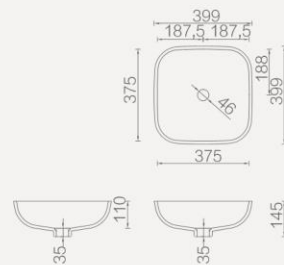

## 目录

- 正方形台盆：台下盆  
台上盆
- 正圆形台盆：台下盆  
台上盆  
圆柱形洗面盆
- 椭圆形台盆：台下盆
- 长方形台盆：台下盆  
台上盆
- 异形台盆：台下盆
- 颜色及表面处理

# 正方形台盆

## 台下盆 (2款)

台下安装, 有溢水、无溢水可选, 台面与台盆可进行同色或异色无缝拼接

PWB0100无溢水 (375\*375\*110mm)  
 价格区分 1系 2,5,6系 3,4,7,9系 8系  
 销售面价 1,980 2,280 2,580 议价

PWB0101有溢水 (375\*375\*110mm)  
 价格区分 1系 2,5,6系 3,4,7,9系 8系  
 销售面价 2,180 2,510 2,840 议价

## 圆柱形洗手盆

可独立立地放置, 透光效果

PWB0304

盆: 405\*137mm 柱体: 497\*802mm

价格区分	1系	2,5,6系	3,4,7,9系	8系
销售面价	7,880	9,060	10,250	议价