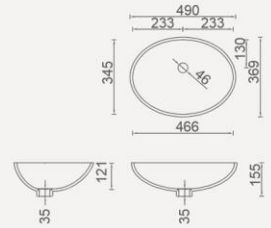

## 圆柱形洗手盆

可独立立地放置, 透光效果

PWB0304

盆: 405\*137mm 柱体: 497\*802mm

价格区分	1系	2,5,6系	3,4,7,9系	8系
销售面价	7,880	9,060	10,250	议价

## 台下盆 (6款)

台下安装, 有溢水、无溢水可选, 无溢水孔, 台面与台盆无缝拼接。

**PWB0600无溢水**  
408\*298\*115mm

价格区分 1系 2,5,6系 3,4,7,9系 8系  
销售面价 2,080 2,390 2,710 议价

**PWB0601带溢水**  
408\*298\*115mm

价格区分 1系 2,5,6系 3,4,7,9系 8系  
销售面价 2,080 2,390 2,710 议价

**PWB0700无溢水**  
466\*345\*121mm

价格区分 1系 2,5,6系 3,4,7,9系 8系  
销售面价 2,180 2,510 2,840 议价

**PWB0701有溢水**  
466\*345\*121mm

价格区分 1系 2,5,6系 3,4,7,9系 8系  
销售面价 2,280 2,620 2,970 议价

**PWB0900无溢水**  
350\*250\*120mm