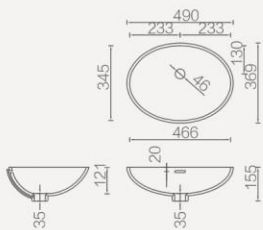

## 台下盆 (6款)

台下安装, 有溢水、无溢水可选, 无溢水孔, 台面与台盆无缝拼接。

**PWB0600无溢水**  
408\*298\*115mm

价格区分 1系 2,5,6系 3,4,7,9系 8系  
销售面价 2,080 2,390 2,710 议价

**PWB0601带溢水**  
408\*298\*115mm

价格区分 1系 2,5,6系 3,4,7,9系 8系  
销售面价 2,080 2,390 2,710 议价

**PWB0700无溢水**  
466\*345\*121mm

价格区分 1系 2,5,6系 3,4,7,9系 8系  
销售面价 2,180 2,510 2,840 议价

**PWB0701有溢水**  
466\*345\*121mm

价格区分 1系 2,5,6系 3,4,7,9系 8系  
销售面价 2,280 2,620 2,970 议价

**PWB0900无溢水**  
350\*250\*120mm