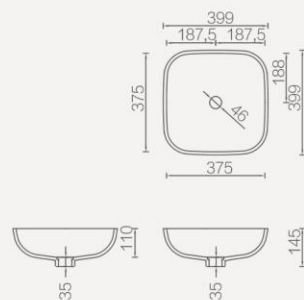

## 目录

- 正方形台盆：台下盆  
台上盆
- 正圆形台盆：台下盆  
台上盆  
圆柱形洗面盆
- 椭圆形台盆：台下盆
- 长方形台盆：台下盆  
台上盆
- 异形台盆：台下盆
- 颜色及表面处理

# 正方形台盆

## 台下盆 (2款)

台下安装, 有溢水、无溢水可选, 台面与台盆可进行同色或异色无缝拼接

PWB0100无溢水 (375\*375\*110mm)  
 价格区分 1系 2,5,6系 3,4,7,9系 8系  
 销售面价 1,980 2,280 2,580 议价

PWB0101有溢水 (375\*375\*110mm)  
 价格区分 1系 2,5,6系 3,4,7,9系 8系  
 销售面价 2,180 2,510 2,840 议价

## 台上盆 (2款)

- 1) 台面放置、无溢水孔
- 2) 正方形、台上盆, 无溢水, 同色方形包边, 可独立放置/挂墙安装

PWB0102 (375\*375\*110mm)  
 价格区分 1系 2,5,6系 3,4,7,9系 8系  
 销售面价 2,180 2,510 2,840 议价

PWB0103 (380\*380\*120mm)  
 价格区分 1系 2,5,6系 3,4,7,9系 8系  
 销售面价 4,280 4,920 5,570 议价