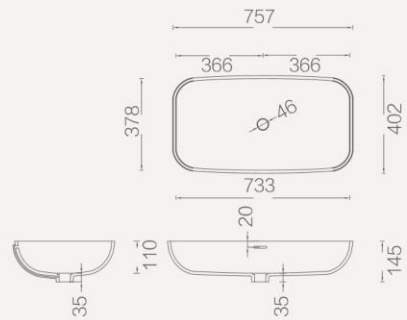

# 长方形台盆

## 台下盆

台下安装、有溢水孔，台面与台盆无缝拼接

**PWB0401有溢水**

**733\*378\*110mm**

价格区分	1系	2,5,6系	3,4,7,9系	8系
销售面价	2,980	3,430	3,880	议价

长方形带圆角、台上盆，无溢水

**PWB0400无溢水**

**733\*378\*110mm**