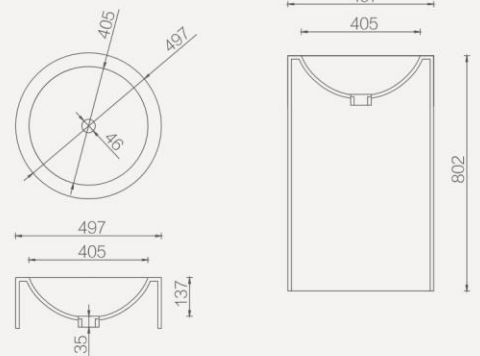

## 台下盆 (2款)

台下安装, 有溢水、无溢水可选, 台面与台盆可进行同色或异色无缝拼接

PWB0300 无溢水  
400\*400\*125mm

价格区分	1系	2,5,6系	3,4,7,9系	8系
销售面价	1,980	2,280	2,580	议价

PWB0301 有溢水  
400\*400\*125mm

价格区分	1系	2,5,6系	3,4,7,9系	8系
销售面价	2,180	2,510	2,840	议价

## 台上盆 (2款)

1) 台面放置、无溢水孔

PWB0302  
400\*400\*125mm

价格区分	1系	2,5,6系	3,4,7,9系	8系
销售面价	2,180	2,510	2,840	议价

2) 台面放置、无溢水孔,  
同色圆形包边, 可独立放置

PWB0303  
448\*448\*160mm

价格区分	1系	2,5,6系	3,4,7,9系	8系
销售面价	3,280	3,770	4,270	议价

## 圆柱形洗手盆

可独立立地放置, 透光效果

PWB0304

盆: 405\*137mm 柱体: 497\*802mm

价格区分	1系	2,5,6系	3,4,7,9系	8系
销售面价	7,880	9,060	10,250	议价