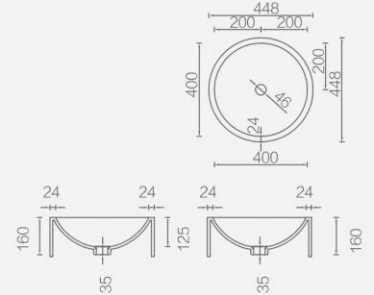

## 台下盆 (2款)

台下安装, 有溢水、无溢水可选, 台面与台盆可进行同色或异色无缝拼接

PWB0300 无溢水  
400\*400\*125mm

价格区分	1系	2,5,6系	3,4,7,9系	8系
销售面价	1,980	2,280	2,580	议价

PWB0301 有溢水  
400\*400\*125mm

价格区分	1系	2,5,6系	3,4,7,9系	8系
销售面价	2,180	2,510	2,840	议价

## 台上盆 (2款)

1) 台面放置、无溢水孔

PWB0302  
400\*400\*125mm

价格区分	1系	2,5,6系	3,4,7,9系	8系
销售面价	2,180	2,510	2,840	议价

2) 台面放置、无溢水孔,  
同色圆形包边, 可独立放置

PWB0303  
448\*448\*160mm

价格区分	1系	2,5,6系	3,4,7,9系	8系
销售面价	3,280	3,770	4,270	议价

## 圆柱形洗手盆

可独立立地放置, 透光效果

PWB0304

盆: 405\*137mm 柱体: 497\*802mm

价格区分	1系	2,5,6系	3,4,7,9系	8系
销售面价	7,880	9,060	10,250	议价