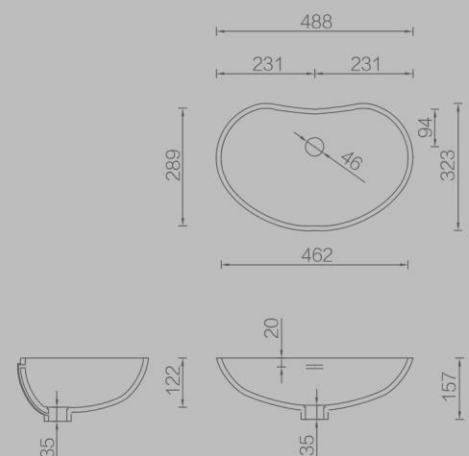

## 台下盆

台下安装、有溢水孔，台面与台盆无缝拼接

**PWB0401有溢水**

**733\*378\*110mm**

价格区分	1系	2,5,6系	3,4,7,9系	8系
销售面价	2,980	3,430	3,880	议价

长方形带圆角、台上盆，无溢水

**PWB0400无溢水**

**733\*378\*110mm**

## 台上盆

# 异形盆

台下安装、有溢水孔，台面与台盆无缝拼接

**PWB0801有溢水**

**462\*289\*122mm**

价格区分	1系	2,5,6系	3,4,7,9系	8系
销售面价	2,280	2,620	2,970	议价