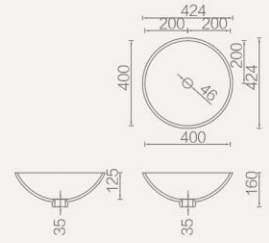

## 台上盆 (2款)

- 1) 台面放置、无溢水孔
- 2) 正方形、台上盆, 无溢水, 同色方形包边, 可独立放置/挂墙安装

PWB0102 (375\*375\*110mm)  
 价格区分 1系 2,5,6系 3,4,7,9系 8系  
 销售面价 2,180 2,510 2,840 议价

PWB0103 (380\*380\*120mm)  
 价格区分 1系 2,5,6系 3,4,7,9系 8系  
 销售面价 4,280 4,920 5,570 议价

# 正圆形台盆

## 台下盆 (2款)

台下安装, 有溢水、无溢水可选, 台面与台盆可进行同色或异色无缝拼接

PWB0300 无溢水  
400\*400\*125mm

价格区分	1系	2,5,6系	3,4,7,9系	8系
销售面价	1,980	2,280	2,580	议价

PWB0301 有溢水  
400\*400\*125mm

价格区分	1系	2,5,6系	3,4,7,9系	8系
销售面价	2,180	2,510	2,840	议价

## 台上盆 (2款)

1) 台面放置、无溢水孔

PWB0302  
400\*400\*125mm

价格区分	1系	2,5,6系	3,4,7,9系	8系
销售面价	2,180	2,510	2,840	议价

2) 台面放置、无溢水孔,  
同色圆形包边, 可独立放置

PWB0303  
448\*448\*160mm

价格区分	1系	2,5,6系	3,4,7,9系	8系
销售面价	3,280	3,770	4,270	议价