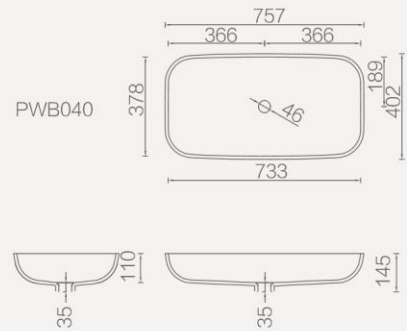

长方形带圆角、台上盆，无溢水

PWB0400无溢水

733*378*110mm

价格区分	1系	2,5,6系	3,4,7,9系	8系
销售面价	2,980	3,430	3,880	议价