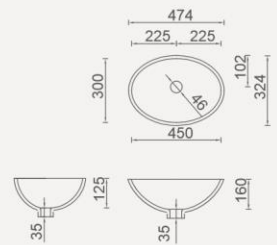

PWB1000无溢水
450*300*125mm

价格区分 1系 2,5,6系 3,4,7,9系 8系
销售面价 2,180 2,510 2,840 议价