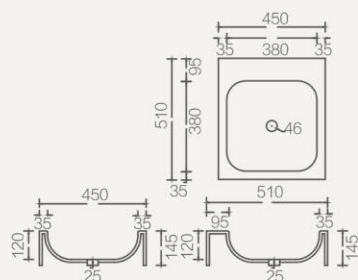

## 台下盆 (2款)

台下安装, 有溢水、无溢水可选, 台面与台盆可进行同色或异色无缝拼接

PWB0100无溢水 (375\*375\*110mm)  
 价格区分 1系 2,5,6系 3,4,7,9系 8系  
 销售面价 1,980 2,280 2,580 议价

PWB0101有溢水 (375\*375\*110mm)  
 价格区分 1系 2,5,6系 3,4,7,9系 8系  
 销售面价 2,180 2,510 2,840 议价

## 台上盆 (2款)

- 1) 台面放置、无溢水孔
- 2) 正方形、台上盆, 无溢水, 同色方形包边, 可独立放置/挂墙安装

PWB0102 (375\*375\*110mm)  
 价格区分 1系 2,5,6系 3,4,7,9系 8系  
 销售面价 2,180 2,510 2,840 议价

PWB0103 (380\*380\*120mm)  
 价格区分 1系 2,5,6系 3,4,7,9系 8系  
 销售面价 4,280 4,920 5,570 议价

## 台下盆 (2款)

台下安装, 有溢水、无溢水可选, 台面与台盆可进行同色或异色无缝拼接

PWB0300 无溢水  
400\*400\*125mm

价格区分	1系	2,5,6系	3,4,7,9系	8系
销售面价	1,980	2,280	2,580	议价

PWB0301 有溢水  
400\*400\*125mm

价格区分	1系	2,5,6系	3,4,7,9系	8系
销售面价	2,180	2,510	2,840	议价