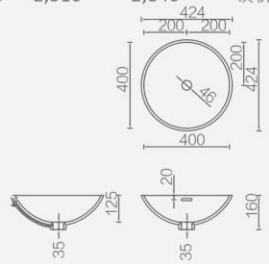

## 台上盆 (2款)

- 1) 台面放置、无溢水孔
- 2) 正方形、台上盆, 无溢水, 同色方形包边, 可独立放置/挂墙安装

PWB0102 (375\*375\*110mm)  
 价格区分 1系 2,5,6系 3,4,7,9系 8系  
 销售面价 2,180 2,510 2,840 议价

PWB0103 (380\*380\*120mm)  
 价格区分 1系 2,5,6系 3,4,7,9系 8系  
 销售面价 4,280 4,920 5,570 议价

## 台下盆 (2款)

台下安装, 有溢水、无溢水可选, 台面与台盆可进行同色或异色无缝拼接

PWB0300 无溢水  
400\*400\*125mm

价格区分	1系	2,5,6系	3,4,7,9系	8系
销售面价	1,980	2,280	2,580	议价

PWB0301 有溢水  
400\*400\*125mm

价格区分	1系	2,5,6系	3,4,7,9系	8系
销售面价	2,180	2,510	2,840	议价

## 台上盆 (2款)

1) 台面放置、无溢水孔

PWB0302  
400\*400\*125mm

价格区分	1系	2,5,6系	3,4,7,9系	8系
销售面价	2,180	2,510	2,840	议价

2) 台面放置、无溢水孔,  
同色圆形包边, 可独立放置

PWB0303  
448\*448\*160mm

价格区分	1系	2,5,6系	3,4,7,9系	8系
销售面价	3,280	3,770	4,270	议价

## 圆柱形洗手盆

可独立立地放置, 透光效果

PWB0304

盆: 405\*137mm 柱体: 497\*802mm

价格区分	1系	2,5,6系	3,4,7,9系	8系
销售面价	7,880	9,060	10,250	议价