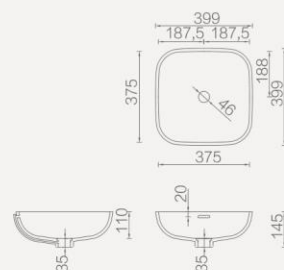

## 目录

- 正方形台盆：台下盆  
台上盆
- 正圆形台盆：台下盆  
台上盆  
圆柱形洗面盆
- 椭圆形台盆：台下盆
- 长方形台盆：台下盆  
台上盆
- 异形台盆：台下盆
- 颜色及表面处理

# 正方形台盆

## 台下盆 (2款)

台下安装, 有溢水、无溢水可选, 台面与台盆可进行同色或异色无缝拼接

PWB0100无溢水 (375\*375\*110mm)  
 价格区分 1系 2,5,6系 3,4,7,9系 8系  
 销售面价 1,980 2,280 2,580 议价

PWB0101有溢水 (375\*375\*110mm)  
 价格区分 1系 2,5,6系 3,4,7,9系 8系  
 销售面价 2,180 2,510 2,840 议价

## 台上盆 (2款)

- 1) 台面放置、无溢水孔
- 2) 正方形、台上盆, 无溢水, 同色方形包边, 可独立放置/挂墙安装

PWB0102 (375\*375\*110mm)  
 价格区分 1系 2,5,6系 3,4,7,9系 8系  
 销售面价 2,180 2,510 2,840 议价

PWB0103 (380\*380\*120mm)  
 价格区分 1系 2,5,6系 3,4,7,9系 8系  
 销售面价 4,280 4,920 5,570 议价