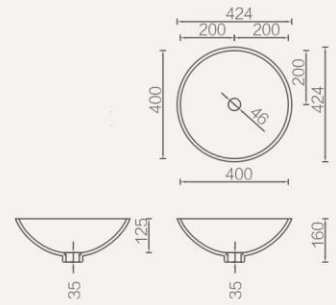

## 台上盆 (2款)

- 1) 台面放置、无溢水孔
- 2) 正方形、台上盆, 无溢水, 同色方形包边, 可独立放置/挂墙安装

PWB0102 (375\*375\*110mm)  
 价格区分 1系 2,5,6系 3,4,7,9系 8系  
 销售面价 2,180 2,510 2,840 议价

PWB0103 (380\*380\*120mm)  
 价格区分 1系 2,5,6系 3,4,7,9系 8系  
 销售面价 4,280 4,920 5,570 议价

## 台下盆 (2款)

台下安装, 有溢水、无溢水可选, 台面与台盆可进行同色或异色无缝拼接

PWB0300 无溢水  
400\*400\*125mm

价格区分	1系	2,5,6系	3,4,7,9系	8系
销售面价	1,980	2,280	2,580	议价

PWB0301 有溢水  
400\*400\*125mm

价格区分	1系	2,5,6系	3,4,7,9系	8系
销售面价	2,180	2,510	2,840	议价

## 台上盆 (2款)

1) 台面放置、无溢水孔

PWB0302  
400\*400\*125mm

价格区分	1系	2,5,6系	3,4,7,9系	8系
销售面价	2,180	2,510	2,840	议价

2) 台面放置、无溢水孔,  
同色圆形包边, 可独立放置

PWB0303  
448\*448\*160mm

价格区分	1系	2,5,6系	3,4,7,9系	8系
销售面价	3,280	3,770	4,270	议价

## 圆柱形洗手盆

可独立立地放置, 透光效果

PWB0304

盆: 405\*137mm 柱体: 497\*802mm

价格区分	1系	2,5,6系	3,4,7,9系	8系
销售面价	7,880	9,060	10,250	议价