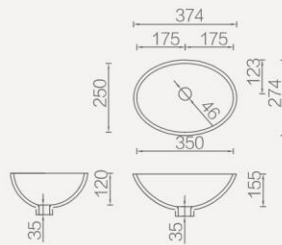

## 台下盆 (6款)

台下安装, 有溢水、无溢水可选, 无溢水孔, 台面与台盆无缝拼接。

**PWB0600无溢水**  
408\*298\*115mm

价格区分 1系 2,5,6系 3,4,7,9系 8系  
销售面价 2,080 2,390 2,710 议价

**PWB0601带溢水**  
408\*298\*115mm

价格区分 1系 2,5,6系 3,4,7,9系 8系  
销售面价 2,080 2,390 2,710 议价

**PWB0700无溢水**  
466\*345\*121mm

价格区分 1系 2,5,6系 3,4,7,9系 8系  
销售面价 2,180 2,510 2,840 议价

**PWB0701有溢水**  
466\*345\*121mm

价格区分 1系 2,5,6系 3,4,7,9系 8系  
销售面价 2,280 2,620 2,970 议价

**PWB0900无溢水**  
350\*250\*120mm

价格区分 1系 2,5,6系 3,4,7,9系 8系  
销售面价 1,980 2,280 2,580 议价

**PWB1000无溢水**  
450\*300\*125mm

价格区分 1系 2,5,6系 3,4,7,9系 8系  
销售面价 2,180 2,510 2,840 议价