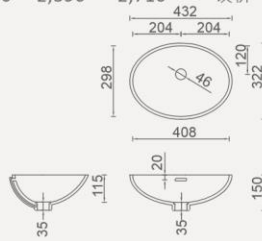

## 圆柱形洗手盆

可独立立地放置, 透光效果

PWB0304

盆: 405\*137mm 柱体: 497\*802mm

价格区分	1系	2,5,6系	3,4,7,9系	8系
销售面价	7,880	9,060	10,250	议价

## 台下盆 (6款)

台下安装, 有溢水、无溢水可选, 无溢水孔, 台面与台盆无缝拼接。

**PWB0600无溢水**  
408\*298\*115mm

价格区分 1系 2,5,6系 3,4,7,9系 8系  
销售面价 2,080 2,390 2,710 议价

**PWB0601带溢水**  
408\*298\*115mm

价格区分 1系 2,5,6系 3,4,7,9系 8系  
销售面价 2,080 2,390 2,710 议价

**PWB0700无溢水**  
466\*345\*121mm

价格区分 1系 2,5,6系 3,4,7,9系 8系  
销售面价 2,180 2,510 2,840 议价

**PWB0701有溢水**  
466\*345\*121mm

价格区分 1系 2,5,6系 3,4,7,9系 8系  
销售面价 2,280 2,620 2,970 议价

**PWB0900无溢水**  
350\*250\*120mm