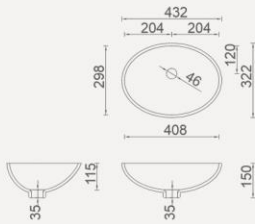

## 台上盆 (2款)

1) 台面放置、无溢水孔

PWB0302  
400\*400\*125mm

价格区分	1系	2,5,6系	3,4,7,9系	8系
销售面价	2,180	2,510	2,840	议价

2) 台面放置、无溢水孔,  
同色圆形包边, 可独立放置

PWB0303  
448\*448\*160mm

价格区分	1系	2,5,6系	3,4,7,9系	8系
销售面价	3,280	3,770	4,270	议价

## 圆柱形洗手盆

可独立立地放置, 透光效果

PWB0304

盆: 405\*137mm 柱体: 497\*802mm

价格区分	1系	2,5,6系	3,4,7,9系	8系
销售面价	7,880	9,060	10,250	议价

## 台下盆 (6款)

台下安装, 有溢水、无溢水可选, 无溢水孔, 台面与台盆无缝拼接。

**PWB0600无溢水**  
408\*298\*115mm

价格区分 1系 2,5,6系 3,4,7,9系 8系  
销售面价 2,080 2,390 2,710 议价

**PWB0601带溢水**  
408\*298\*115mm

价格区分 1系 2,5,6系 3,4,7,9系 8系  
销售面价 2,080 2,390 2,710 议价