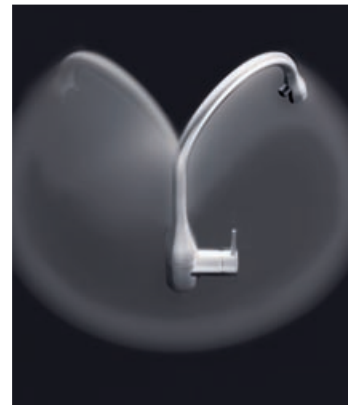

KWC evθ

KWC eve

Weisse Magie

KWC EVE inszeniert das ewige Spiel von Licht und Wasser in einer besonders verführerischen Form. Ein leuchtendes Beispiel dafür ist KWC EVE glacier white. Die samtweiche Oberfläche der Armatur erinnert an das Material Corian® und ermöglicht die perfekte Integration in weisse Raumwelten.

Schwarze Schönheit

KWC EVE schwarz verchromt ist ein selbstbewusstes Bekenntnis zu einer Ästhetik der Kontraste. Die sanft glänzende Oberfläche der Armatur setzt Akzente von bleibender Wirkung – und schafft Raum für neue, spektakuläre Sichtweisen.

KWC eve

Schönheit mit Profil

KWC EVE ist eine Lichtskulptur, die perlendes Wasser per Tastendruck in flüssiges Plasma verwandelt. Eine Inspiration für gehobene Ansprüche, die auch mit Seifenspender in jeder Küche allerbeste Figur macht.

Ausziehbar

Der Lichtring ist in einen Auszugperlator integriert, der auf den ersten Blick unsichtbar bleibt, aber volle Bewegungsfreiheit bietet. Ein leichter Zug am Taster enthüllt die praktische Seite von KWC EVE – und präsentiert ein raffiniert konzipiertes Designobjekt mit bis zu 60 cm Ausziehbarkeit.