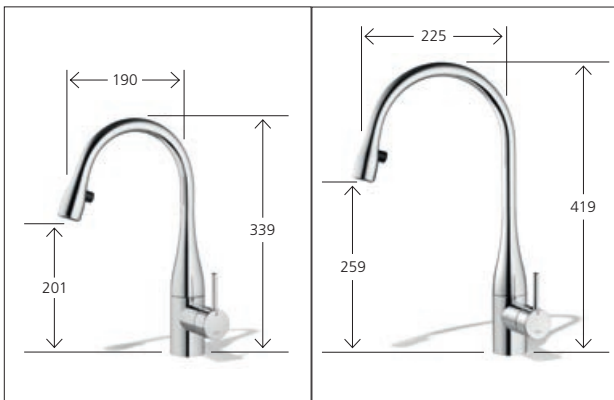

Wünschbar

KWC EVE nimmt Mass an Ihren Wünschen. Die Höhe der Armatur beträgt für die Versionen edelstahl und chromeline wahlweise 419 mm oder 339 mm.

Hebelmischer

Auszugauslauf verdeckt
schwenkbar 270°

EDELSTAHL
STAINLESS STEEL

mit LED-Technologie

10.121.103.700 edelstahl
A 225, Netz AP
10.121.102.700 edelstahl
A 190, Netz AP

ohne LED-Technologie

10.111.103.700 edelstahl
A 225
10.111.102.700 edelstahl
A 190

mit LED-Technologie

10.121.103.000 chromeline
A 225, Netz AP
10.121.102.000 chromeline
A 190, Netz AP

ohne LED-Technologie

10.111.103.000 chromeline
A 225
10.111.102.000 chromeline
A 190

mit LED-Technologie

10.121.103.150 glacier-white
A 225, Netz AP

mit LED-Technologie

10.121.103.151 schwarz verchromt
A 225, Netz AP

Lieferumfang

Für alle Modelle mit LED-Technologie:

Steckernetzteil 100–240 V Betriebsspannung 6.75 V Kabellänge 800 mm.

Seifenspender

Z.536.063.000 chromeline
Z.536.063.700 edelstahl

Lieferumfang

Pumpe
Seifenbehälter mit 300 ml
Fassungsvermögen