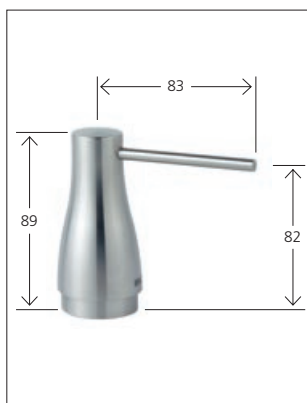

Wünschbar

KWC EVE nimmt Mass an Ihren Wünschen. Die Höhe der Armatur beträgt für die Versionen edelstahl und chromeline wahlweise 419 mm oder 339 mm.

Hebelmischer

Auszugauslauf verdeckt
schwenkbar 270°

EDELSTAHL
STAINLESS STEEL

mit LED-Technologie

10.121.103.700 edelstahl
A 225, Netz AP
10.121.102.700 edelstahl
A 190, Netz AP

ohne LED-Technologie

10.111.103.700 edelstahl
A 225
10.111.102.700 edelstahl
A 190

mit LED-Technologie

10.121.103.000 chromeline
A 225, Netz AP
10.121.102.000 chromeline
A 190, Netz AP

ohne LED-Technologie

10.111.103.000 chromeline
A 225
10.111.102.000 chromeline
A 190

mit LED-Technologie

10.121.103.150 glacier-white
A 225, Netz AP

mit LED-Technologie

10.121.103.151 schwarz verchromt
A 225, Netz AP

Lieferumfang

Für alle Modelle mit LED-Technologie:

Steckernetzteil 100–240 V Betriebsspannung 6.75 V Kabellänge 800 mm.

Seifenspender

Z.536.063.000 chromeline
Z.536.063.700 edelstahl

Lieferumfang

Pumpe
Seifenbehälter mit 300 ml
Fassungsvermögen